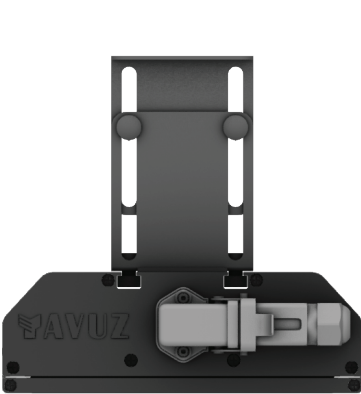

Askı Takım Özellikleri

- YAVUZ, önceden bildirmeksizin gerekli gördüğü değişiklikleri yapma hakkını saklı tutar.