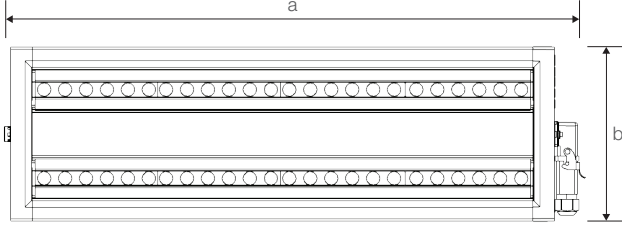

## Ürün ölçüleri (mm)

	a	b	h
Standart	1258	202	70