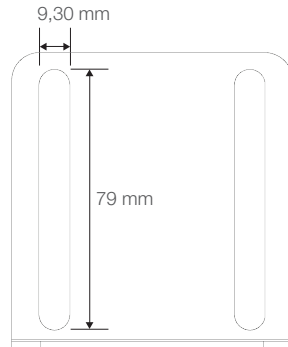

Askı Takım Özellikleri

- YAVUZ, önceden bildirmeksizin gerekli gördüğü değişiklikleri yapma hakkını saklı tutar.