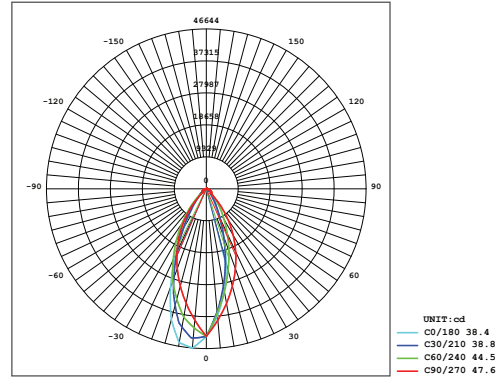

Işık Eğrisi

Renk Sıcaklık Tablosu

Opsiyonel Özellikler

Renk Sıcaklığı	: 3000K / 4000K / 5700K
Dali Uyumluluğu	: Var
Sensör	: Var