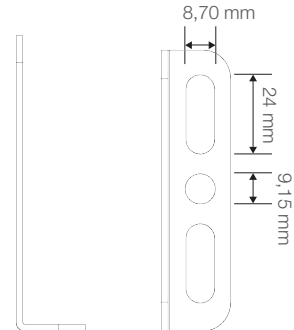

Askı Takım Özellikleri

- YAVUZ, önceden bildirmeksizin gerekli gördüğü değişiklikleri yapma hakkını saklı tutar.